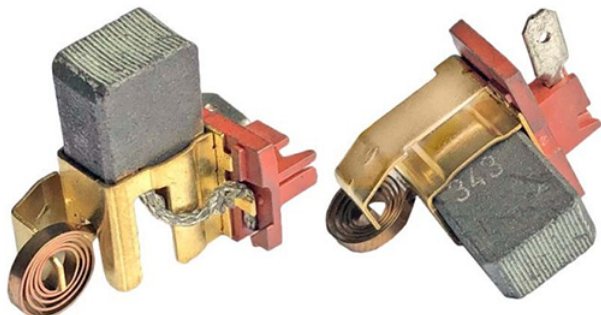

Portperii cu perii de carbune (WEV 15-125 QUICK) Metabo 316067170

Producător: METABO

Cod produs: 316067170

Disponibilitate: 1-5 ZILE

Preț: ~~120,00 Lei~~ 110,00 Lei

Fara TVA: 92,44 Lei

Piese sunt originale și conforme cu produse comercializate în România. Va rugăm să selectați piesa corectă, în cazul în care nu sunteți sigur de piesa aleasă, vă rugăm să contactați un reprezentant SERVICE SHOP.

Piese comandate on-line sunt originale, sunt compatibile cu schitele prezentate și NU SUNT RETURNABILE.

Piese au garanție doar dacă sunt montate în service-urile EVOSTORE sau cele agree de producător.

Portperii cu perii de carbune (WEV 15-125 QUICK / WEV 17-125 QUICK) Metabo 316067170

Portperii cu perii de carbune (WEV 15-125 QUICK) Metabo 316067170

Clasa de utilizare	Profesionala
Compatibilitate	WEV 15-125 QUICK / WEV 17-125 QUICK
Set de livrare	Ambalaj de 2 buc.
Produse recomandate	Set perii de carbune Metabo 316065450