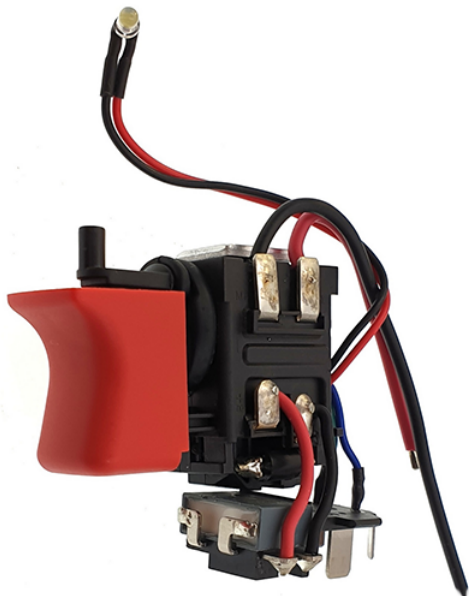

Intrerupator (GSB 120-LI) Bosch 2607202520

Producător: BOSCH

Cod produs: 2607202520

Cod de bare: **4059952582511**

Disponibilitate: 1-5 ZILE

Preț: ~~110,00 Lei~~ 100,00 Lei

Fara TVA: 84,03 Lei

Piese sunt originale si conforme cu produse comercializate in Romania. Va rugam sa setectati piesa corect, in cazul in care nu sunteti sigur de piesa aleasa va rugam sa contactati un reprezentat SERVICE SHOP.

Intrerupator (GSB 120-LI) Bosch 2607202520

Intrerupator (GSB 120-LI) Bosch 2607202520

Clasa de utilizare	Profesionala
Compatibilitate	GSB 120-LI
Set de livrare	Ambalaj de 1 buc.