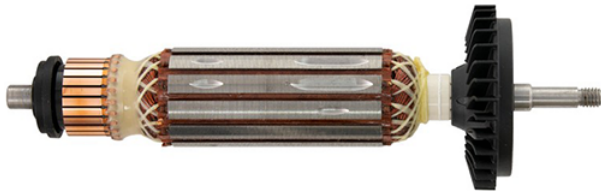

Rotor 230V (GWS 7-115 / GWS 7-115 E / GWS 7-125) Bosch 1619P20622

Producător: BOSCH

Cod produs: 1619P20622

Cod de bare: **4059952565156**

Disponibilitate: 1-5 ZILE

Preț: ~~100,00 Lei~~ 90,00 Lei

Fara TVA: 75,63 Lei

Piese comandate on-line sunt originale, sunt compatibile cu schitele prezentate și NU SUNT RETURNABILE.

Piese au garanție doar dacă sunt montate în service-urile EVOSTORE sau cele agree de producător.

Rotor 230V (GWS 7-115 / GWS 7-115 E / GWS 7-125) Bosch 1619P20622