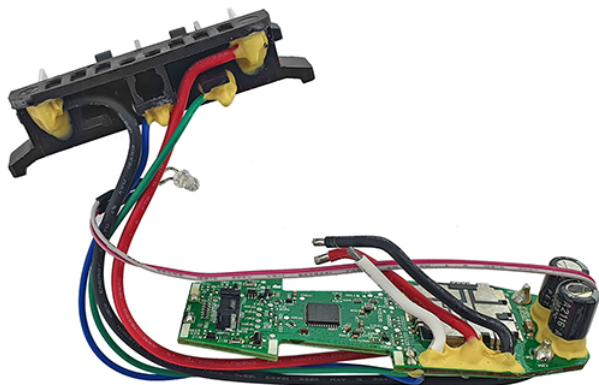

Modul electronic (GSR 18V-50 / GSR 18V-55) Bosch 16072335FX

Producător: BOSCH

Cod produs: 16072335FX

Cod de bare: **4059952550640**

Disponibilitate: 1-5 ZILE

Preț: ~~140,00 Lei~~ 125,00 Lei

Fara TVA: 105,04 Lei

Modul electronic (GSR 18V-50 / GSR 18V-55) Bosch 16072335FX

Modul electronic (GSR 18V-50 / GSR 18V-55) Bosch 16072335FX

Clasa de utilizare	Profesionala
Compatibilitate	GSR 18V-50 / GSR 18V-55
Set de livrare	Ambalaj de 1 buc.