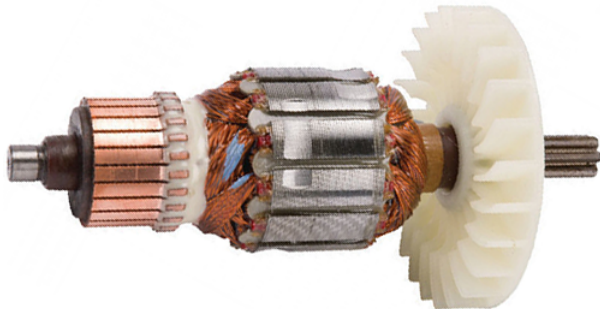

Rotor 230V (DH28PC) Hikoki 360857E

Producător: HIKOKI

Cod produs: 360857E

Cod de bare: **360857E**

Disponibilitate: 1-5 ZILE

Preț: ~~230,00 Lei~~ 215,00 Lei

Fara TVA: 180,67 Lei

Piese sunt originale și conforme cu produse comercializate în România. Va rugăm să selectați piesa corectă, în cazul în care nu sunteți sigur de piesa aleasă, va rugăm să contactați un reprezentant SERVICE SHOP.

Rotor 230V (DH28PC) Hikoki 360857E

Rotor 230V (DH28PC) Hikoki 360857E

Clasa de utilizare	Profesionala
Date Tehnice	Tensiune : 220-230V
Compatibilitate	360857E
Set de livrare	Ambalaj de 1 buc.