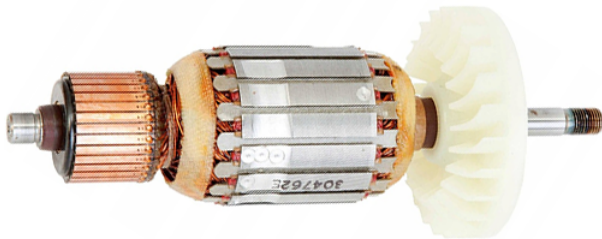

Rotor 240V (G23SR / G23SRU / G18SR / G18SRU) Hikoki 360762E

Producător: HIKOKI

Cod produs: 360762E

Cod de bare: **360762E**

Disponibilitate: 1-5 ZILE

Preț: ~~190,00 Lei~~ 175,00 Lei

Fara TVA: 147,06 Lei

Piese sunt originale și conforme cu produse comercializate în România. Va rugăm să selectați piesa corectă, în cazul în care nu sunteți sigur de piesa aleasă, va rugăm să contactați un reprezentant SERVICE SHOP.

Rotor 240V (G23SR / G23SRU / G18SR / G18SRU / CM7MR / CM7MRU) Hikoki 360762E

Rotor 240V (G23SR / G23SRU / G18SR / G18SRU) Hikoki 360762E

Clasa de utilizare	Profesionala
Date Tehnice	Tensiune : 220-240V
Compatibilitate	G23SR / G23SRU / G18SR / G18SRU / CM7MR / CM7MRU
Set de livrare	Ambalaj de 1 buc.