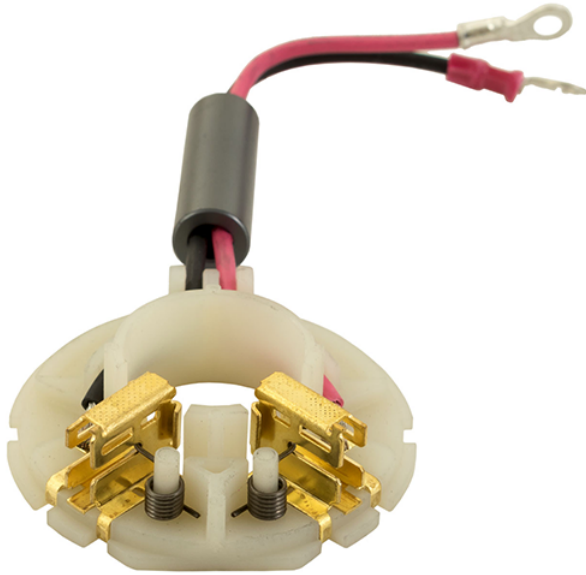

Portperie (BDF451 / BHP451) Makita 638849-4

Producător: MAKITA

Cod produs: 638849-4

Disponibilitate: 1-5 ZILE

Preț: ~~28,50 Lei~~ 25,00 Lei

Fara TVA: 21,01 Lei

Piese sunt originale și conforme cu produse comercializate în România. Va rugăm să selectați piesa corectă, în cazul în care nu sunteți sigur de piesa aleasă, vă rugăm să contactați un reprezentant SERVICE SHOP.

Piese comandate on-line sunt originale, sunt compatibile cu schitele prezentate și NU SUNT RETURNABILE.

Piese au garanție doar dacă sunt montate în service-urile EVOSTORE sau cele agree de producător.

Portperie (BDF451 / BHP451) Makita 638849-4

Portperie (BDF451 / BHP451) Makita 638849-4

Clasa de utilizare	Profesionala
Compatibilitate	BDF451 / BHP451
Set de livrare	Ambalaj de 1 buc.