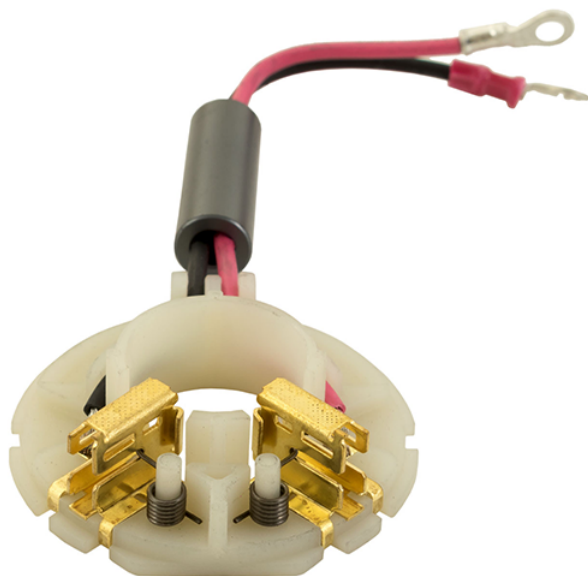

Portperie (BDF451 / BHP451) Makita 638849-4

Producător: MAKITA

Cod produs: 638849-4

Disponibilitate: 1-5 ZILE

Preț: ~~28,50 Lei~~ 25,00 Lei

Fara TVA: 21,01 Lei

Piesele sunt originale si conforme cu produse comercializate in Romania. Va rugam sa setectati piesa corect, in cazul in care nu sunteti sigur de piesa aleasa va rugam sa contactati un reprezentat SERVICE SHOP.

Portperie (BDF451 / BHP451) Makita 638849-4

Portperie (BDF451 / BHP451) Makita 638849-4

Clasa de utilizare	Profesionala
Compatibilitate	BDF451 / BHP451
Set de livrare	Ambalaj de 1 buc.