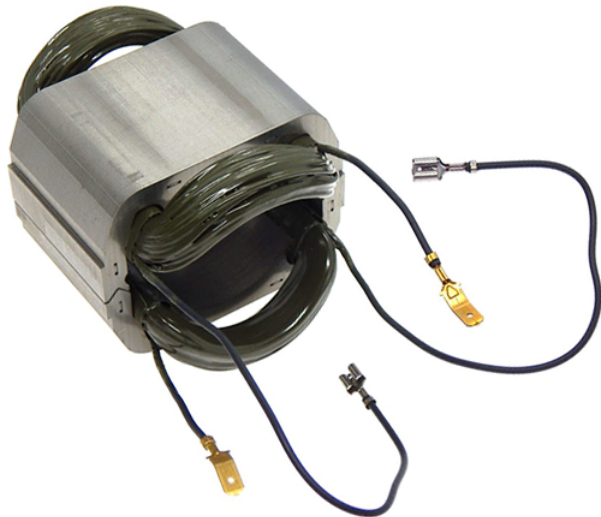

Stator 230V (GWS 26-230 JBV) Bosch 160422051P

Producător: BOSCH

Cod produs: 160422051P

Cod de bare: **4059952526133**

Disponibilitate: 1-5 ZILE

Preț: ~~185,00 Lei~~ 170,00 Lei

Fara TVA: 142,86 Lei

Piese sunt originale si conforme cu produse comercializate in Romania. Va rugam sa setectati piesa corect, in cazul in care nu sunteti sigur de piesa aleasa va rugam sa contactati un reprezentat SERVICE SHOP.

Stator 230V (GWS 26-230 JBV) Bosch 160422051P

Stator 230V (GWS 26-230 JBV) Bosch 160422051P

Clasa de utilizare	Profesionala
Date Tehnice	Tensiune : 220-230V
Compatibil / Inlocuit	1604220382
Compatibilitate	GWS 26-230 JBV
Set de livrare	Ambalaj de 1 buc.