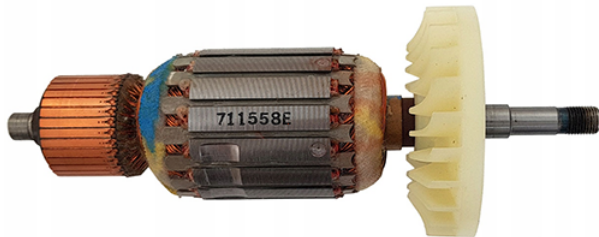

## Rotor 240V (G23SF2 / G18SH2 / G23U2) Hikoki 360558E

Producător: HIKOKI

Cod produs: 360558E

Cod de bare: **360558E**

Disponibilitate: 1-5 ZILE

**Preț: ~~205,00 Lei~~ 190,00 Lei**

Fara TVA: 159,66 Lei

Piese sunt originale si conforme cu produse comercializate in Romania. Va rugam sa setectati piesa corect, in cazul in care nu sunteti sigur de piesa aleasa va rugam sa contactati un reprezentat SERVICE SHOP.

### Rotor 240V (G23SF2 / G18SH2 / G23U2) Hikoki 360558E

#### Rotor 240V (G23SF2 / G18SH2 / G23U2) Hikoki 360558E

<b>Clasa de utilizare</b>	Profesionala
<b>Compatibilitate</b>	G23SF2 / G18SH2 / G23U2
<b>Set de livrare</b>	Ambalaj de 1 buc.