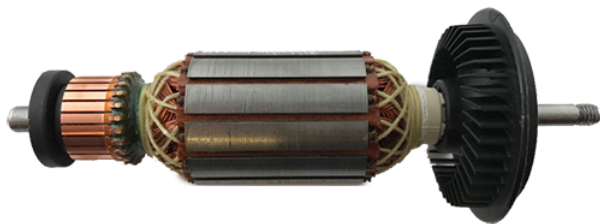

Rotor 230V (GWS 850 CE / GWS 850 C / GWS 780 C) Bosch 1604010B04

Producător: BOSCH

Cod produs: 1604010B04

Cod de bare: **4059952043036**

Disponibilitate: 1-5 ZILE

Preț: ~~195,00 Lei~~ 180,00 Lei

Fara TVA: 151,26 Lei

Piese comandate on-line sunt originale, sunt compatibile cu schitele prezentate și NU SUNT RETURNABILE.

Piese au garanție doar dacă sunt montate în service-urile EVOSTORE sau cele agree de producător.

Rotor 230V (GWS 850 CE / GWS 850 C / GWS 780 C) Bosch 1604010B04

Rotor 230V (GWS 850 CE / GWS 850 C / GWS 780 C) Bosch 1604010B04

Clasa de utilizare	Profesionala
Compatibilitate	GWS 850 CE / GWS 850 C / GWS 780 C
Set de livrare	Ambalaj de 1 buc.