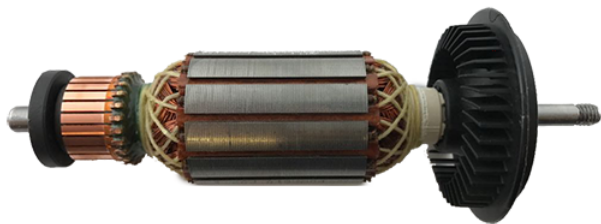

Rotor 230V (GWS 850 CE / GWS 850 C / GWS 780 C) Bosch 1604010B04

Producător: BOSCH

Cod produs: 1604010B04

Cod de bare: **4059952043036**

Disponibilitate: 1-5 ZILE

Preț: ~~195,00 Lei~~ 180,00 Lei

Fara TVA: 151,26 Lei

Rotor 230V (GWS 850 CE / GWS 850 C / GWS 780 C) Bosch 1604010B04

Rotor 230V (GWS 850 CE / GWS 850 C / GWS 780 C) Bosch 1604010B04

Clasa de utilizare	Profesionala
Compatibilitate	GWS 850 CE / GWS 850 C / GWS 780 C
Set de livrare	Ambalaj de 1 buc.