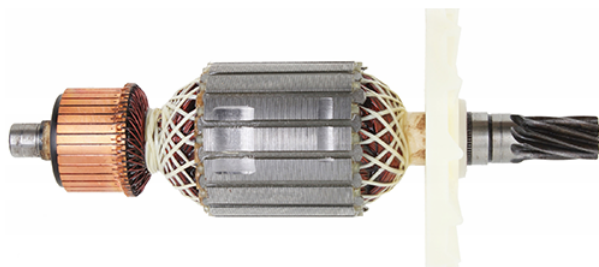

Rotor 230V (H65SB2) Hikoki 360286E

Producător: HIKOKI

Cod produs: 360286E

Cod de bare: **360286E**

Disponibilitate: 1-5 ZILE

Preț: ~~665,00 Lei~~ 640,00 Lei

Fara TVA: 537,81 Lei

TRANSPORT GRATUIT !!!

Rotor 230V (H65SB2) Hikoki 360286E

Rotor 230V (H65SB2) Hikoki 360286E

Clasa de utilizare Profesionala

Compatibilitate H65SB2

Set de livrare Ambalaj de 1 buc.