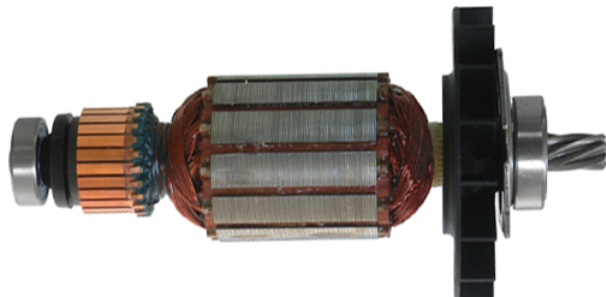

Rotor 230V (GBH 2-24 DSR / GBH 2-24 DFR) Bosch 1614010227

Producător: BOSCH

Cod produs: 1614010227

Cod de bare: **4059952125879**

Disponibilitate: 1-5 ZILE

Preț: ~~270,00 Lei~~ 255,00 Lei

Fara TVA: 214,29 Lei