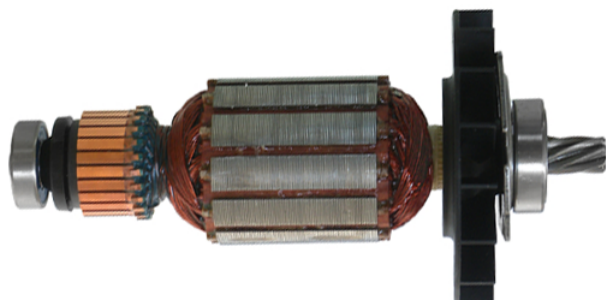

Rotor 230V (GBH 2-24 DSR / GBH 2-24 DFR) Bosch 1614010227

Producător: BOSCH

Cod produs: 1614010227

Cod de bare: **4059952125879**

Disponibilitate: 1-5 ZILE

Preț: ~~270,00 Lei~~ 255,00 Lei

Fara TVA: 214,29 Lei