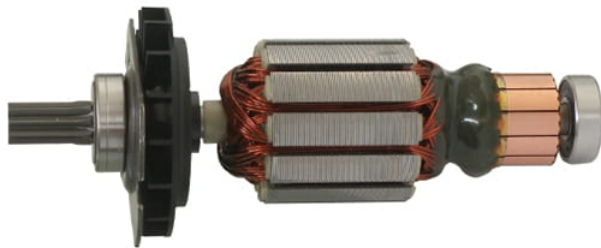

## Rotor 36V (GBH 36 V-LI / GBH 36 VF-LI) Bosch 1617000473

Producător: BOSCH

Cod produs: 1617000473

Cod de bare: **4059952135786**

Disponibilitate: 1-5 ZILE

**Preț: ~~455,00 Lei~~ 440,00 Lei**

Fara TVA: 369,75 Lei