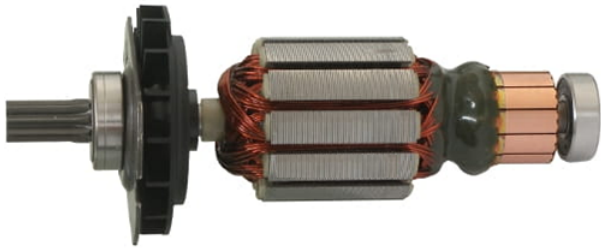

## Rotor 36V (GBH 36 V-LI / GBH 36 VF-LI) Bosch 1617000473

Producător: BOSCH

Cod produs: 1617000473

Cod de bare: **4059952135786**

Disponibilitate: 1-5 ZILE

**Preț: ~~455,00 Lei~~ 440,00 Lei**

Fara TVA: 369,75 Lei