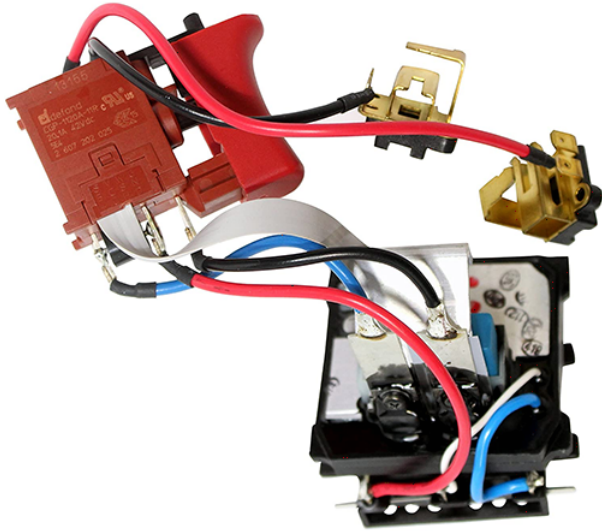

Modul electronic (GBH 36 VF-LI) Bosch 1607233209

Producător: BOSCH

Cod produs: 1607233209

Cod de bare: **4059952063843**

Disponibilitate: 1-5 ZILE

Preț: ~~535,00 Lei~~ 510,00 Lei

Fara TVA: 428,57 Lei

TRANSPORT GRATUIT !!!

Piese comandate on-line sunt originale, sunt compatibile cu șchitele prezentate și NU SUNT RETURNABILE.

Piese au garanție doar dacă sunt montate în service-urile EVOSTORE sau cele agree de producător.

Modul electronic (GBH 36 VF-LI) Bosch 1607233209