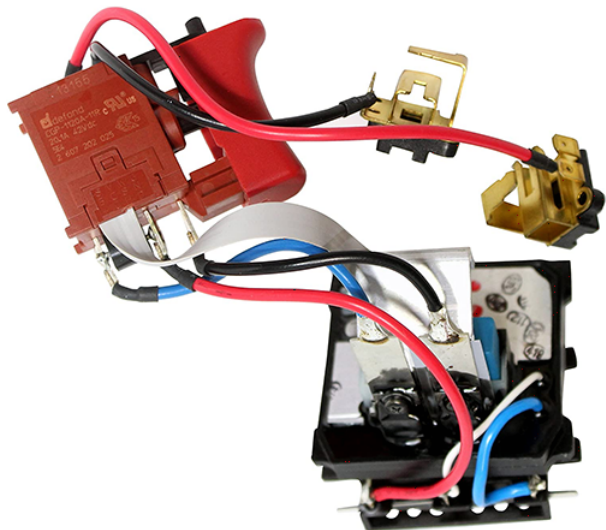

Modul electronic (GBH 36 VF-LI) Bosch 1607233209

Producător: BOSCH

Cod produs: 1607233209

Cod de bare: **4059952063843**

Disponibilitate: 1-5 ZILE

Preț: ~~535,00 Lei~~ 510,00 Lei

Fara TVA: 428,57 Lei

TRANSPORT GRATUIT !!!

Piese comandate on-line sunt originale, sunt compatibile cu șchitele prezentate și NU SUNT RETURNABILE.

Piese au garanție doar dacă sunt montate în service-urile EVOSTORE sau cele agree de producător.

Modul electronic (GBH 36 VF-LI) Bosch 1607233209

Modul electronic (GBH 36 VF-LI) Bosch 1607233209

| | |
|---------------------------|-------------------|
| Clasa de utilizare | Profesionala |
| Compatibilitate | GBH 36 VF-LI |
| Set de livrare | Ambalaj de 1 buc. |