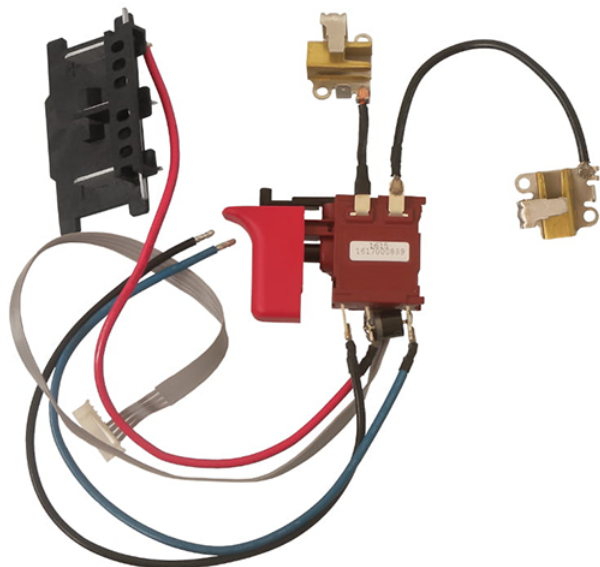

Intrerupator (GBH 36 VF-LI) Bosch 1617000889

Producător: BOSCH

Cod produs: 1617000889

Cod de bare: **4059952138329**

Disponibilitate: 1-5 ZILE

Preț: ~~175,00 Lei~~ 160,00 Lei

Fara TVA: 134,46 Lei

Piese sunt originale si conforme cu produse comercializate in Romania. Va rugam sa setectati piesa corect, in cazul in care nu sunteti sigur de piesa aleasa va rugam sa contactati un reprezentat SERVICE SHOP.

Intrerupator (GBH 36 VF-LI) Bosch 1617000889

Intrerupator (GBH 36 VF-LI) Bosch 1617000889

Clasa de utilizare	Profesionala
Compatibilitate	GBH 36 VF-LI
Set de livrare	Ambalaj de 1 buc.