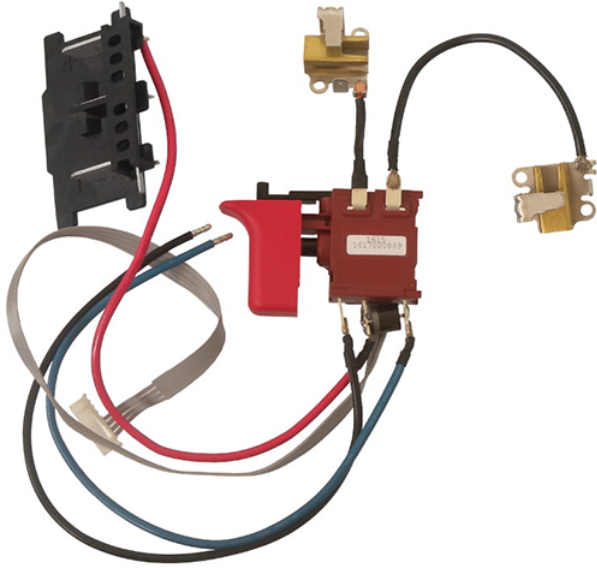

Intrerupator (GBH 36 VF-LI) Bosch 1617000889

Producător: BOSCH

Cod produs: 1617000889

Cod de bare: **4059952138329**

Disponibilitate: 1-5 ZILE

Preț: ~~175,00 Lei~~ 160,00 Lei

Fara TVA: 134,46 Lei

Piese sunt originale si conforme cu produse comercializate in Romania. Va rugam sa setectati piesa corect, in cazul in care nu sunteti sigur de piesa aleasa va rugam sa contactati un reprezentat SERVICE SHOP.

Piese comandate on-line sunt originale, sunt compatibile cu schitele prezentate si **NU SUNT RETURNABILE**.

Piese au garantie doar daca sunt montate in service-urile EVOSTORE sau cele agreeate de producator.

Intrerupator (GBH 36 VF-LI) Bosch 1617000889

Intrerupator (GBH 36 VF-LI) Bosch 1617000889

Clasa de utilizare	Profesionala
Compatibilitate	GBH 36 VF-LI
Set de livrare	Ambalaj de 1 buc.