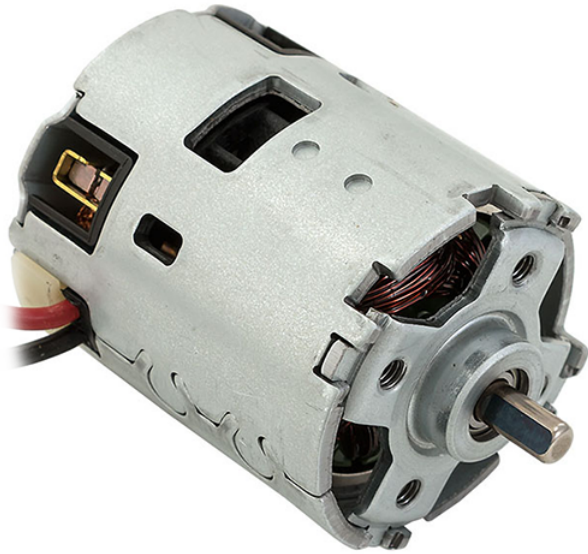

Motor 14.4V (GSB 14.4 VE-2-LI / GSR 14.4 VE-2-LI) Bosch 1607022608

Producător: BOSCH

Cod produs: 1607022608

Cod de bare: **4059952060132**

Disponibilitate: 1-5 ZILE

Preț: ~~230,00 Lei~~ 215,00 Lei

Fara TVA: 180,67 Lei

Motor 14.4V (GSB 14.4 VE-2-LI / GSR 14.4 VE-2-LI) Bosch 1607022608

Motor 14.4V (GSB 14.4 VE-2-LI / GSR 14.4 VE-2-LI) Bosch 1607022608

| | |
|---------------------------|-------------------------------------|
| Clasa de utilizare | Profesionala |
| Date Tehnice | Tensiune: 14.4 V |
| Compatibilitate | GSB 14.4 VE-2-LI / GSR 14.4 VE-2-LI |
| Set de livrare | Ambalaj de 1 buc. |