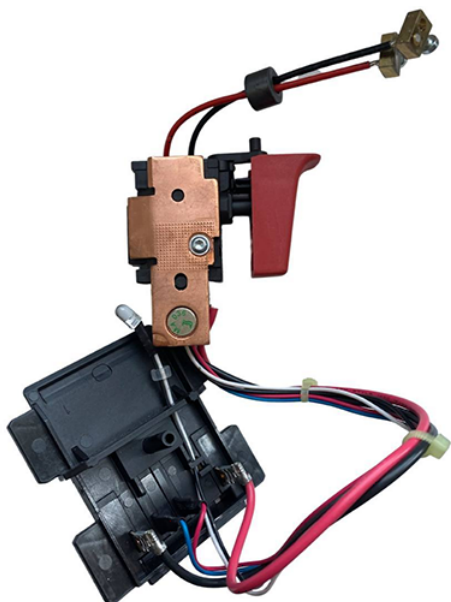

Modul electronic (KHA 18 LTX) Metabo 343084450

Producător: METABO

Cod produs: 343084450

Cod de bare: **343084450**

Disponibilitate: 1-5 ZILE

Preț: ~~455,00 Lei~~ 440,00 Lei

Fara TVA: 369,75 Lei

Piese sunt originale și conforme cu produse comercializate în România. Va rugăm să selectați piesa corectă, în cazul în care nu sunteți sigur de piesa aleasă va rugăm să contactați un reprezentant SERVICE SHOP.

Piese comandate on-line sunt originale, sunt compatibile cu șchitele prezentate și NU SUNT RETURNABILE.

Piese au garanție doar dacă sunt montate în service-urile EVOSTORE sau cele agree de producător.

Modul electronic (KHA 18 LTX) Metabo 343084450

Modul electronic (KHA 18 LTX) Metabo 343084450

Clasa de utilizare	Profesionala
Compatibilitate	KHA 18 LTX (00210000)
Set de livrare	Ambalaj de 1 buc.