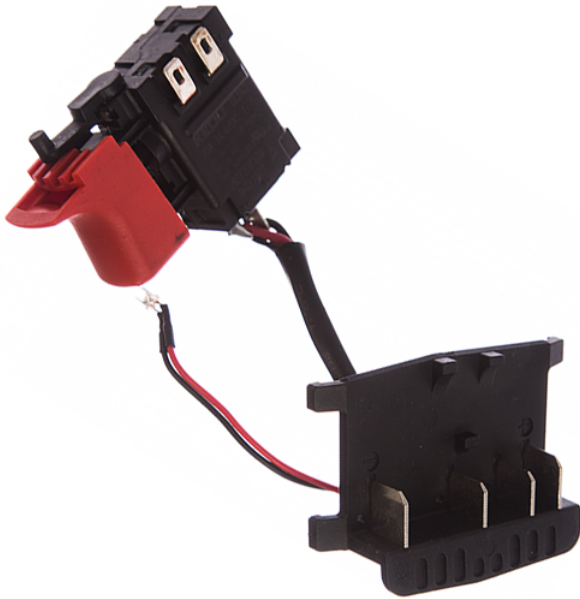

## Modul electronic (GSR 140-LI) Bosch 2607202329

Producător: BOSCH

Cod produs: 2607202329

Cod de bare: **4059952262604**

Disponibilitate: 1-5 ZILE

**Preț: ~~165,00 Lei~~ 150,00 Lei**

Fara TVA: 126,05 Lei

Piese sunt originale si conforme cu produse comercializate in Romania. Va rugam sa setectati piesa corect, in cazul in care nu sunteti sigur de piesa aleasa va rugam sa contactati un reprezentat SERVICE SHOP.

### Modul electronic (GSR 140-LI) Bosch 2607202329

#### Modul electronic (GSR 140-LI) Bosch 2607202329

<b>Clasa de utilizare</b>	Profesionala
<b>Compatibilitate</b>	GSR 140-LI (3601JF8020)
<b>Set de livrare</b>	Ambalaj de 1 buc.