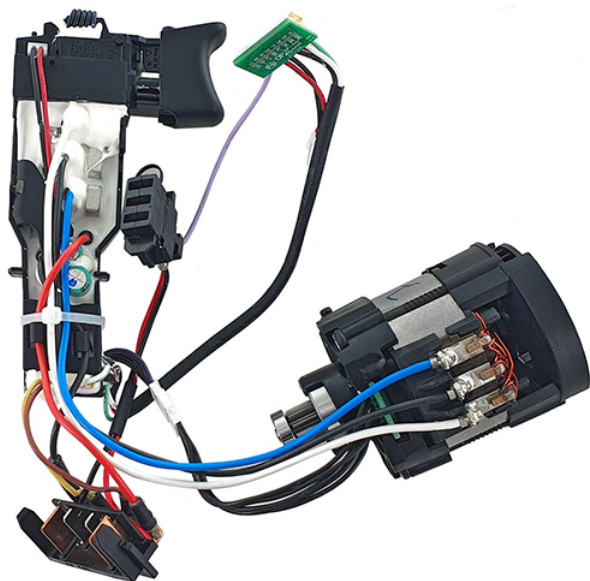

Modul electronic cu motor (DCH273) DeWalt N463936

Producător: DEWALT

Cod produs: N463936

Cod de bare: **5025537192962**

Disponibilitate: 1-5 ZILE

Preț: ~~575,00 Lei~~ 540,00 Lei

Fara TVA: 453,78 Lei

Piese sunt originale și conforme cu produse comercializate în România. Va rugăm să selectați piesa corectă, în cazul în care nu sunteți sigur de piesa aleasă va rugăm să contactați un reprezentant SERVICE SHOP.

Piese comandate on-line sunt originale, sunt compatibile cu schitele prezentate și NU SUNT RETURNABILE.

Piese au garanție doar dacă sunt montate în service-urile EVOSTORE sau cele agreeate de producător.

Modul electronic cu motor (DCH273) DeWalt N463936

Modul electronic cu motor (DCH273) DeWalt N463936

Clasa de utilizare	Profesionala
Compatibilitate	DCH273
Set de livrare	Ambalaj de 1 buc.