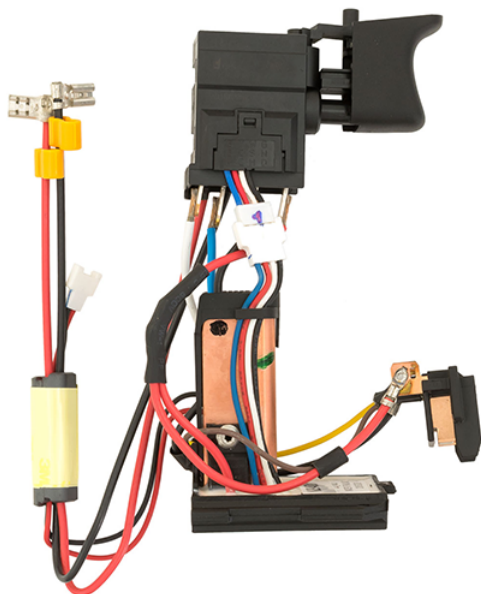

## Modul electronic (DCH253 / DCH254) DeWalt N293999

Producător: DEWALT

Cod produs: N293999

Cod de bare: **5025536990170**

Disponibilitate: 1-5 ZILE

**Preț: ~~380,00 Lei~~ 365,00 Lei**

Fara TVA: 306,72 Lei

Piese sunt originale si conforme cu produse comercializate in Romania. Va rugam sa setectati piesa corect, in cazul in care nu sunteti sigur de piesa aleasa va rugam sa contactati un reprezentat SERVICE SHOP.

Piese comandate on-line sunt originale, sunt compatibile cu schitele prezentate si **NU SUNT RETURNABILE**.

Piese au garantie doar daca sunt montate in service-urile EVOSTORE sau cele agreeate de producator.

### Modul electronic (DCH253 / DCH254) DeWalt N293999

#### Modul electronic (DCH253 / DCH254) DeWalt N293999

<b>Clasa de utilizare</b>	Profesionala
<b>Compatibilitate</b>	DCH253 / DCH254
<b>Set de livrare</b>	Ambalaj de 1 buc.