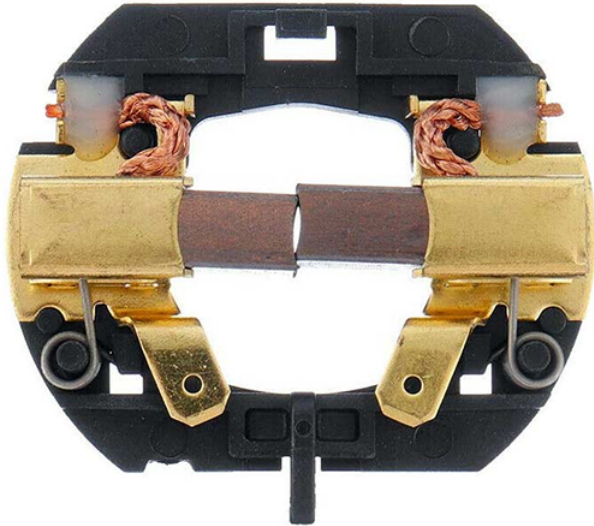

## Portperie cu perii de carbune (DCF885) Dewalt N109434

Producător: DEWALT

Cod produs: N109434

Cod de bare: **5025536890265**

Disponibilitate: 15-30 ZILE

**Preț: ~~120,00 Lei~~ 100,00 Lei**

Fara TVA: 84,03 Lei

### Portperie cu perii de carbune (DCF885) Dewalt N109434

#### Portperie cu perii de carbune (DCF885) Dewalt N109434

<b>Clasa de utilizare</b>	Profesionala
<b>Compatibilitate</b>	DCF885
<b>Set de livrare</b>	Ambalaj de 1 buc.