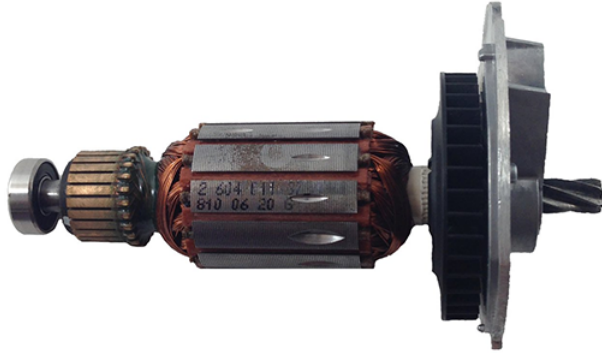

Rotor 230V (GSR 6-45 TE) Bosch 2604011926

Producător: BOSCH

Cod produs: 2604011926

Cod de bare: **4059952246567**

Disponibilitate: 1-5 ZILE

Preț: ~~270,00 Lei~~ 255,00 Lei

Fara TVA: 214,29 Lei

Piese sunt originale și conforme cu produse comercializate în România. Va rugăm să selectați piesa corectă, în cazul în care nu sunteți sigur de piesa aleasă va rugăm să contactați un reprezentant SERVICE SHOP.

Rotor 230V (GSR 6-45 TE) Bosch 2604011926

Rotor 230V (GSR 6-45 TE) Bosch 2604011926

Clasa de utilizare	Profesionala
Compatibilitate	GSR 6-45 TE (3601D40300)
Set de livrare	Ambalaj de 1 buc.