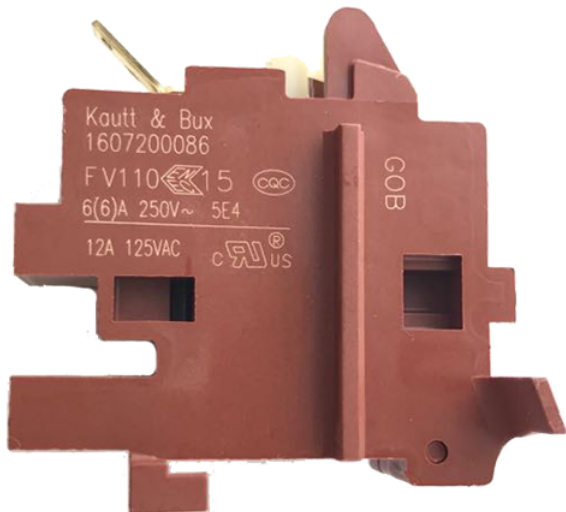

Intrerupator (GWS 10-125/C/CE / 11-125 / 12-125 CIE) Bosch 1607200086

Producător: BOSCH

Cod produs: 1607200086

Cod de bare: **4059952062136**

Disponibilitate: 1-5 ZILE

Preț: ~~40,00 Lei~~ 35,00 Lei

Fara TVA: 29,41 Lei