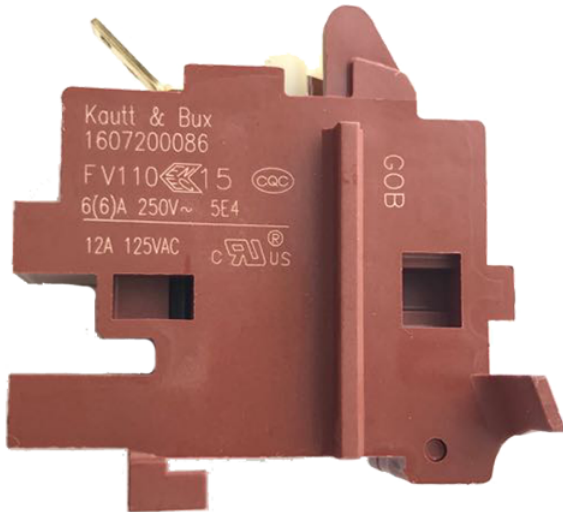

## Intrerupator (GWS 10-125/C/CE / 11-125 / 12-125 CIE) Bosch 1607200086

Producător: BOSCH

Cod produs: 1607200086

Cod de bare: **4059952062136**

Disponibilitate: 1-5 ZILE

**Preț: ~~40,00 Lei~~ 35,00 Lei**

Fara TVA: 29,41 Lei