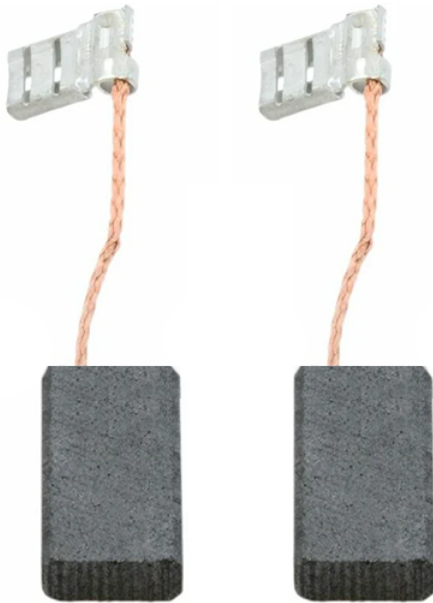

## Set de perii de carbune (PH28X / PH30POWERX) Milwaukee 4931396547

Producător: MILWAUKEE

Cod produs: 4931396547

Cod de bare: **4931396547**

Disponibilitate: 1-5 ZILE

**Preț: ~~65,00 Lei~~ 55,00 Lei**

Fara TVA: 46,22 Lei