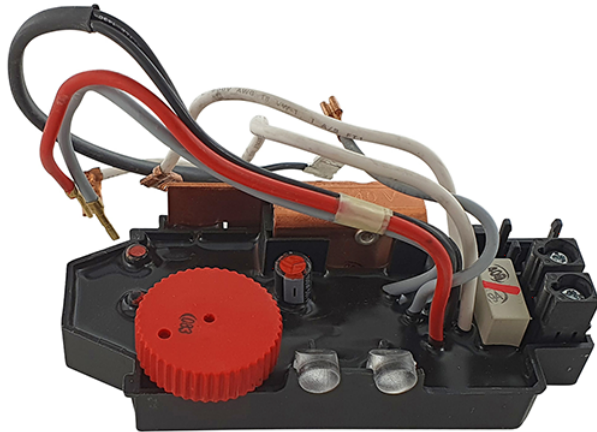

## Regulator de turatie (GSH 5 CE) Bosch 1617233049

Producător: BOSCH

Cod produs: 1617233049

Cod de bare: **4059952140407**

Disponibilitate: 1-5 ZILE

**Preț: ~~195,00 Lei~~ 180,00 Lei**

Fara TVA: 151,26 Lei

### Regulator de turatie (GSH 5 CE) Bosch 1617233049