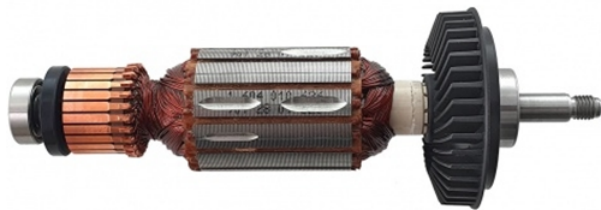

## Rotor 240V (PWS 10-125 C / PWS 10-125 CE) Bosch 1604010640

Producător: BOSCH

Cod produs: 1604010640

Cod de bare: **4059952042596**

Disponibilitate: 1-5 ZILE

**Preț: ~~290,00 Lei~~ 275,00 Lei**

Fara TVA: 231,09 Lei

### Rotor 240V (PWS 10-125 C / PWS 10-125 CE) Bosch 1604010640