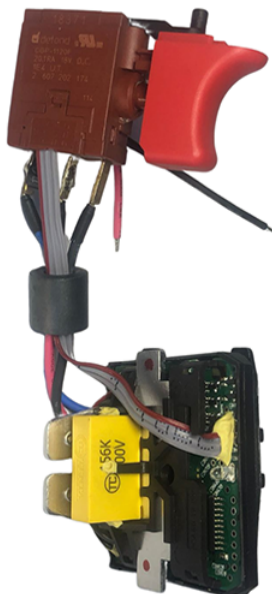

Modul electronic (GSR 14.4-2-LI) Bosch 1607233543

Producător: BOSCH

Cod produs: 1607233543

Cod de bare: **4059952065274**

Disponibilitate: 1-5 ZILE

Preț: ~~325,00 Lei~~ 310,00 Lei

Fara TVA: 260,51 Lei

Piese sunt originale și conforme cu produse comercializate în România. Va rugăm să selectați piesa corectă, în cazul în care nu sunteți sigur de piesa aleasă va rugăm să contactați un reprezentant SERVICE SHOP.

Piese comandate on-line sunt originale, sunt compatibile cu schitele prezentate și NU SUNT RETURNABILE.

Piese au garanție doar dacă sunt montate în service-urile EVOSTORE sau cele agree de producător.

Modul electronic (GSR 14.4-2-LI) Bosch 1607233543

Modul electronic (GSR 14.4-2-LI) Bosch 1607233543

Clasa de utilizare	Profesionala
Compatibilitate	GSR 14.4-2-LI
Set de livrare	Ambalaj de 1 buc.