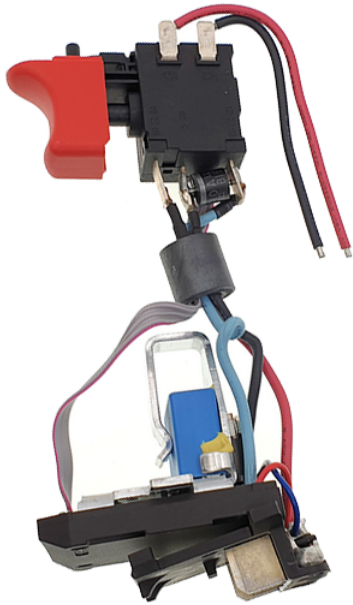

## Modul electronic (GSR 18 VE-2-LI / GSB 18 VE-2 LI) Bosch 1607233524

Producător: BOSCH

Cod produs: 1607233524

Cod de bare: **4059952065168**

Disponibilitate: 1-5 ZILE

**Preț: ~~310,00 Lei~~ 290,00 Lei**

Fara TVA: 243,70 Lei

### Modul electronic (GSR 18 VE-2-LI / GSB 18 VE-2 LI) Bosch 1607233524

#### Modul electronic (GSR 18 VE-2-LI / GSB 18 VE-2 LI) Bosch 1607233524

<b>Clasa de utilizare</b>	Profesionala
<b>Compatibilitate</b>	GSR 18 VE-2-LI / GSB 18 VE-2 LI
<b>Set de livrare</b>	Ambalaj de 1 buc.