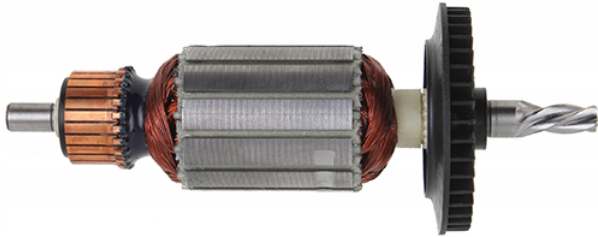

Rotor 240V (GSB 16 RE) Bosch 2604011913

Producător: BOSCH

Cod produs: 2604011913

Cod de bare: **4059952246482**

Disponibilitate: 1-5 ZILE

Preț: ~~175,00 Lei~~ 160,00 Lei

Fara TVA: 134,46 Lei

Piese sunt originale și conforme cu produse comercializate în România. Va rugăm să selectați piesa corectă, în cazul în care nu sunteți sigur de piesa aleasă, va rugăm să contactați un reprezentant SERVICE SHOP.

Rotor 240V (GSB 16 RE) Bosch 2604011913

Rotor 240V (GSB 16 RE) Bosch 2604011913

Clasa de utilizare	Profesionala
Date Tehnice	Tensiune : 220-230V
Compatibilitate	GSB 16 RE
Set de livrare	Ambalaj de 1 buc.