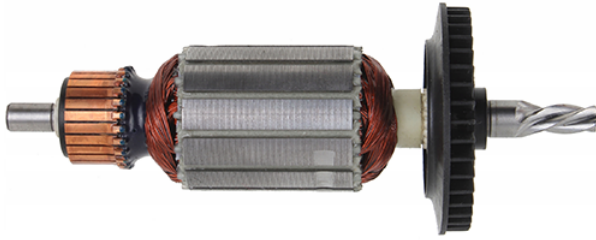

Rotor 240V (GSB 16 RE) Bosch 2604011913

Producător: BOSCH

Cod produs: 2604011913

Cod de bare: **4059952246482**

Disponibilitate: 1-5 ZILE

Preț: ~~175,00 Lei~~ 160,00 Lei

Fara TVA: 134,46 Lei

Piese sunt originale și conforme cu produse comercializate în România. Va rugăm să selectați piesa corectă, în cazul în care nu sunteți sigur de piesa aleasă, vă rugăm să contactați un reprezentant SERVICE SHOP.

Rotor 240V (GSB 16 RE) Bosch 2604011913

Rotor 240V (GSB 16 RE) Bosch 2604011913

Clasa de utilizare	Profesionala
Date Tehnice	Tensiune : 220-230V
Compatibilitate	GSB 16 RE
Set de livrare	Ambalaj de 1 buc.