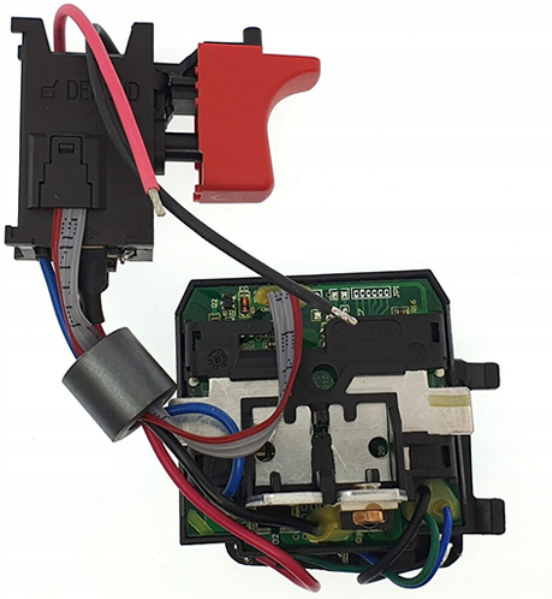

## Modul electronic (GSR 1800-LI) Bosch 2609199616

Producător: BOSCH

Cod produs: 2609199616

Cod de bare: **4059952310138**

Disponibilitate: 1-5 ZILE

**Preț: ~~240,00 Lei~~ 225,00 Lei**

Fara TVA: 189,08 Lei

Piese sunt originale și conforme cu produse comercializate în România. Va rugăm să selectați piesa corectă, în cazul în care nu sunteți sigur de piesa aleasă va rugăm să contactați un reprezentant SERVICE SHOP.

### Modul electronic (GSR 1800-LI) Bosch 2609199616