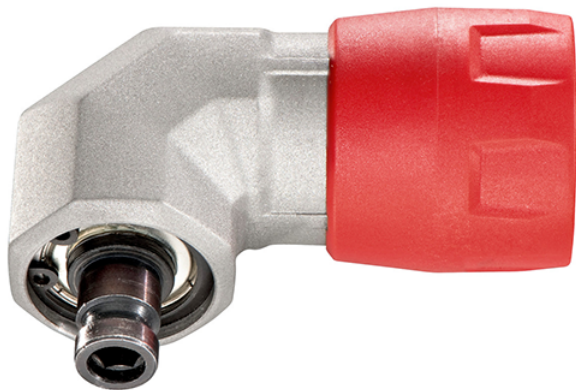

Adaptor la unghi Metabo 627261000

Producător: METABO

Cod produs: 627261000

Disponibilitate: 1-5 ZILE

Preț: ~~175,00 Lei~~ 160,00 Lei

Fara TVA: 134,46 Lei

Piese sunt originale și conforme cu produse comercializate în România. Va rugăm să selectați piesa corectă, în cazul în care nu sunteți sigur de piesa aleasă, va rugăm să contactați un reprezentant SERVICE SHOP.

Adaptor la unghi Metabo 627261000

Adaptor la unghi Metabo 627261000

Model BS QUICK

Set de livrare Ambalaj de 2 buc.