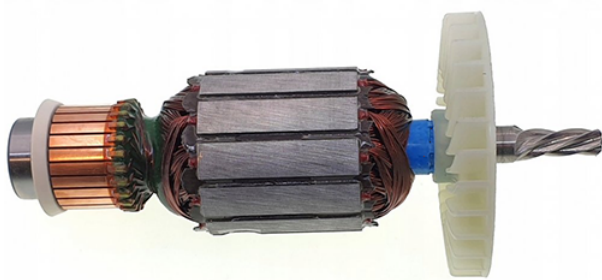

## Rotor 240V (GSA 1300 PCE) Bosch 2610015637

Producător: BOSCH

Cod produs: 2610015637

Cod de bare: **4059952323244**

Disponibilitate: 1-5 ZILE

**Preț: ~~305,00 Lei~~ 290,00 Lei**

Fara TVA: 243,70 Lei

Piese sunt originale și conforme cu produse comercializate în România. Va rugăm să selectați piesa corectă, în cazul în care nu sunteți sigur de piesa aleasă va rugăm să contactați un reprezentant SERVICE SHOP.

### Rotor 240V (GSA 1300 PCE) Bosch 2610015637