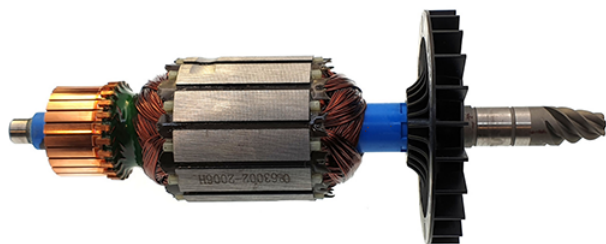

Rotor 230V (GSA 1100 E) Bosch 2610956920

Producător: BOSCH

Cod produs: 2610956920

Cod de bare: **4059952363943**

Disponibilitate: 1-5 ZILE

Preț: ~~165,00 Lei~~ 150,00 Lei

Fara TVA: 126,05 Lei

Piese sunt originale și conforme cu produse comercializate în România. Va rugăm să selectați piesa corectă, în cazul în care nu sunteți sigur de piesa aleasă, vă rugăm să contactați un reprezentant SERVICE SHOP.

Rotor 230V (GSA 1100 E) Bosch 2610956920

Rotor 230V (GSA 1100 E) Bosch 2610956920

Clasa de utilizare	Profesionala
Date Tehnice	Tensiune : 220-230V
Compatibilitate	GSA 1100 E
Set de livrare	Ambalaj de 1 buc.