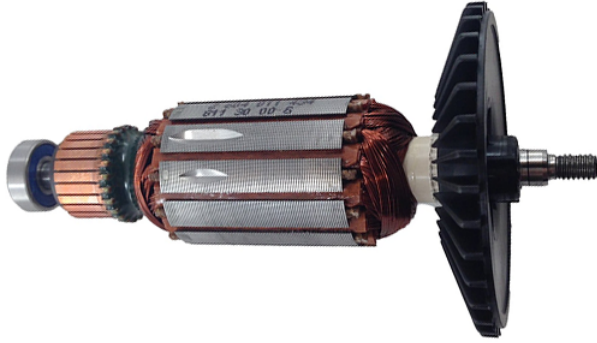

## Rotor 230V (GEX 125 AVE / GEX 125-150 AVE) Bosch 2604011434

Producător: BOSCH

Cod produs: 2604011434

Cod de bare: **4059952246369**

Disponibilitate: 1-5 ZILE

**Preț: ~~235,00 Lei~~ 220,00 Lei**

Fara TVA: 184,87 Lei

### Rotor 230V (GEX 125 AVE / GEX 150 AVE / GEX 125-150 AVE) Bosch 2604011434