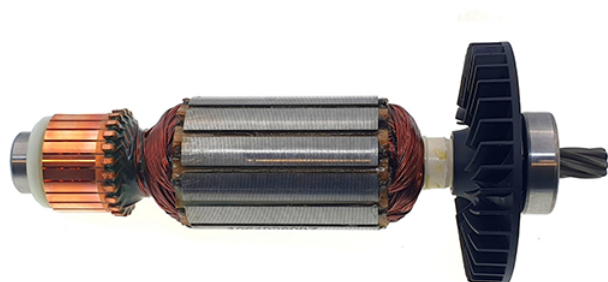

Rotor 230V (GCM 8 SJL / GCM 800 SJ / GCM 8000 SJ) Bosch 1609B03793

Producător: BOSCH

Cod produs: 1609B03793

Cod de bare: **4059952101224**

Disponibilitate: 1-5 ZILE

Preț: ~~285,00 Lei~~ 260,00 Lei

Fara TVA: 218,49 Lei

Rotor 230V (GCM 8 SJL / GCM 800 SJ / GCM 8000 SJ) Bosch 1609B03793

Rotor 230V (GCM 8 SJL / GCM 800 SJ / GCM 8000 SJ) Bosch 1609B03793

Clasa de utilizare	Profesionala
Compatibilitate	GCM 8 SJL / GCM 800 SJ / GCM 8000 SJ
Set de livrare	Ambalaj de 1 buc.