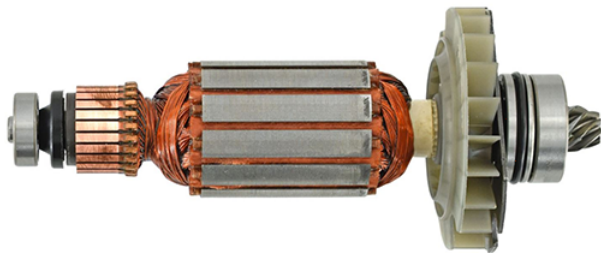

Rotor 230V (GBH 3-28 DRE) Bosch 1617000690

Producător: BOSCH

Cod produs: 1617000690

Cod de bare: **4059952136707**

Disponibilitate: 1-5 ZILE

Preț: ~~235,00 Lei~~ 220,00 Lei

Fara TVA: 184,87 Lei

Piese sunt originale și conforme cu produse comercializate în România. Va rugăm să selectați piesa corectă, în cazul în care nu sunteți sigur de piesa aleasă, vă rugăm să contactați un reprezentant SERVICE SHOP.

Piese comandate on-line sunt originale, sunt compatibile cu schitele prezentate și NU SUNT RETURNABILE.

Piese au garanție doar dacă sunt montate în service-urile EVOSTORE sau cele agree de producător.

Rotor 230V (GBH 3-28 DRE) Bosch 1617000690

Rotor 230V (GBH 3-28 DRE) Bosch 1617000690	
Clasa de utilizare	Profesionala
Date Tehnice	Tensiune : 220-230V
Compatibilitate	GBH 3-28 DFR
Set de livrare	Ambalaj de 1 buc.