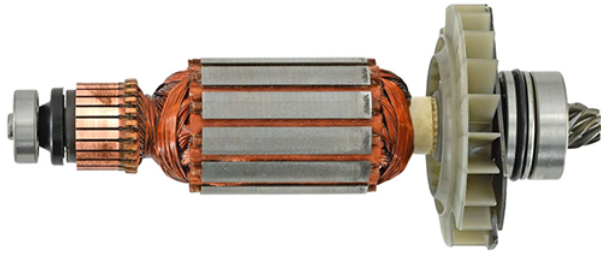

Rotor 230V (GBH 3-28 DRE) Bosch 1617000690

Producător: BOSCH

Cod produs: 1617000690

Cod de bare: **4059952136707**

Disponibilitate: 1-5 ZILE

Preț: ~~235,00 Lei~~ 220,00 Lei

Fara TVA: 184,87 Lei

Piesele sunt originale si conforme cu produse comercializate in Romania. Va rugam sa setectati piesa corect, in cazul in care nu sunteti sigur de piesa aleasa va rugam sa contactati un reprezentat SERVICE SHOP.

Rotor 230V (GBH 3-28 DRE) Bosch 1617000690

Rotor 230V (GBH 3-28 DRE) Bosch 1617000690	
Clasa de utilizare	Profesionala
Date Tehnice	Tensiune : 220-230V
Compatibilitate	GBH 3-28 DFR
Set de livrare	Ambalaj de 1 buc.