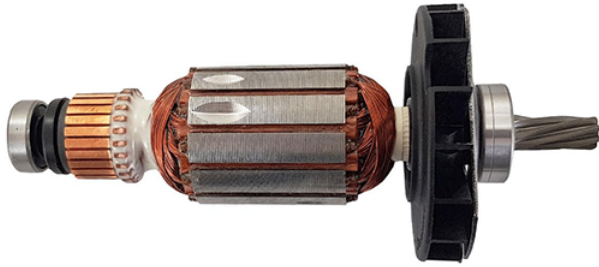

Rotor 230V (GBH 240 / GBH 240 F / GBH 2-24 DRE) Bosch 1619P13450

Producător: BOSCH

Cod produs: 1619P13450

Cod de bare: **4059952172842**

Disponibilitate: 1-5 ZILE

Preț: ~~115,00 Lei~~ 105,00 Lei

Fara TVA: 88,24 Lei