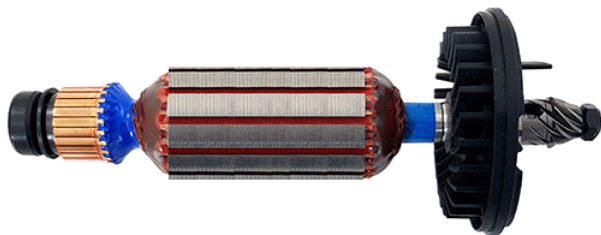

Rotor 230V (DWE4151 / DWE4156 / DWE4157) DeWalt N389433

Producător: DEWALT

Cod produs: N389433

Cod de bare: **5025537047866**

Disponibilitate: 1-5 ZILE

Preț: ~~205,00 Lei~~ 190,00 Lei

Fara TVA: 159,66 Lei

Piese sunt originale și conforme cu produse comercializate în România. Va rugăm să selectați piesa corectă, în cazul în care nu sunteți sigur de piesa aleasă, va rugăm să contactați un reprezentant SERVICE SHOP.

Rotor 230V (DWE4151 / DWE4156 / DWE4157) DeWalt N389433

Rotor 230V (DWE4151 / DWE4156 / DWE4157) DeWalt N389433

Clasa de utilizare	Profesionala
Date Tehnice	Tensiune : 220-230V
Compatibilitate	DWE4151 / DWE4156 / DWE4157
Set de livrare	Ambalaj de 1 buc.