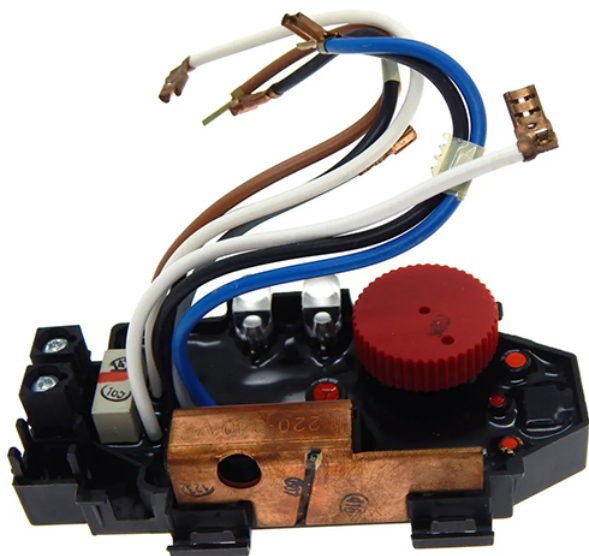

Regulator de turatie (GBH 5-40 DCE) Bosch 1617233047

Producător: BOSCH

Cod produs: 1617233047

Cod de bare: **4059952140384**

Disponibilitate: 1-5 ZILE

Preț: ~~195,00 Lei~~ 180,00 Lei

Fara TVA: 151,26 Lei

Piese sunt originale si conforme cu produse comercializate in Romania. Va rugam sa setectati piesa corect, in cazul in care nu sunteti sigur de piesa aleasa va rugam sa contactati un reprezentat SERVICE SHOP.

Regulator de turatie (GBH 5-40 DCE) Bosch 1617233047

Regulator de turatie (GBH 5-40 DCE) Bosch 1617233047

Clasa de utilizare	Profesionala
Compatibilitate	GBH 5-40 DCE
Set de livrare	Ambalaj de 1 buc.