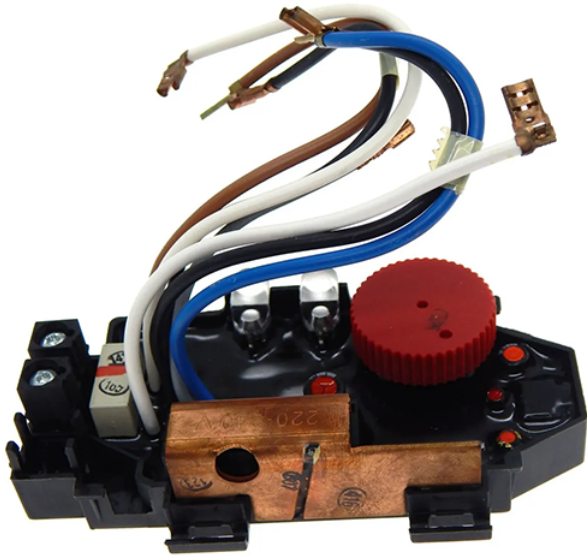

## Regulator de turatie (GBH 5-40 DCE) Bosch 1617233047

Producător: BOSCH

Cod produs: 1617233047

Cod de bare: **4059952140384**

Disponibilitate: 1-5 ZILE

**Preț: ~~195,00 Lei~~ 180,00 Lei**

Fara TVA: 151,26 Lei

### Regulator de turatie (GBH 5-40 DCE) Bosch 1617233047

#### Regulator de turatie (GBH 5-40 DCE) Bosch 1617233047

<b>Clasa de utilizare</b>	Profesionala
<b>Compatibilitate</b>	GBH 5-40 DCE
<b>Set de livrare</b>	Ambalaj de 1 buc.