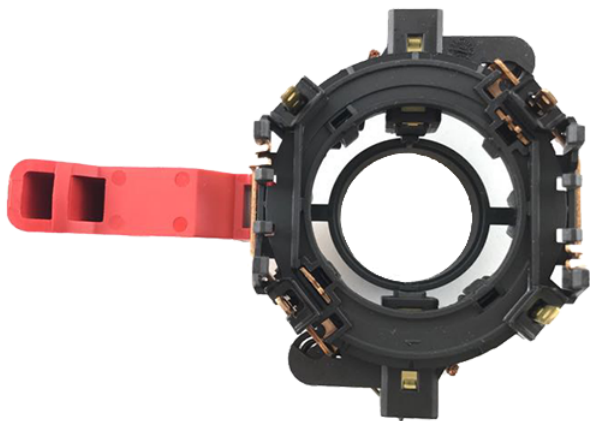

Set de perii de carbune cu portperie Milwaukee 4931392637

Producător: MILWAUKEE

Cod produs: 4931392637

Disponibilitate: 1-5 ZILE

Preț: ~~90,00 Lei~~ 80,00 Lei

Fara TVA: 67,23 Lei

Piese sunt originale și conforme cu produse comercializate în România. Va rugăm să selectați piesa corectă, în cazul în care nu sunteți sigur de piesa aleasă va rugăm să contactați un reprezentant SERVICE SHOP.

Piese comandate on-line sunt originale, sunt compatibile cu schitele prezentate și NU SUNT RETURNABILE.

Piese au garanție doar dacă sunt montate în service-urile EVOSTORE sau cele agree de producător.

Set de perii de carbune cu portperie Milwaukee 4931392637

Set de perii de carbune cu portperie Milwaukee 4931392637

Set de livrare	Ambalaj de 1 buc.
----------------	-------------------