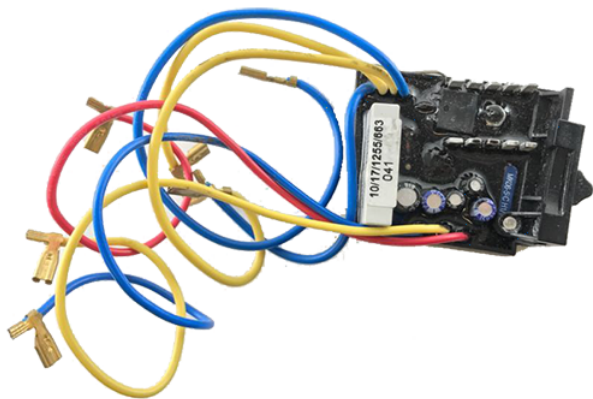

Modul electronic (PLH26QE / PLH26QEX) Milwaukee 4931384663

Producător: MILWAUKEE

Cod produs: 4931384663

Disponibilitate: 1-5 ZILE

Preț: ~~260,00 Lei~~ 245,00 Lei

Fara TVA: 205,88 Lei

Piese sunt originale și conforme cu produse comercializate în România. Va rugăm să selectați piesa corectă, în cazul în care nu sunteți sigur de piesa aleasă, va rugăm să contactați un reprezentant SERVICE SHOP.

Piese comandate on-line sunt originale, sunt compatibile cu schitele prezentate și NU SUNT RETURNABILE.

Piese au garanție doar dacă sunt montate în service-urile EVOSTORE sau cele agree de producător.

Modul electronic (PLH26QE / PLH26QEX) Milwaukee 4931384663

Modul electronic (PLH26QE / PLH26QEX) Milwaukee 4931384663

Clasa de utilizare	Profesionala
Compatibilitate	PLH26QE / PLH26QEX
Set de livrare	Ambalaj de 1 buc.