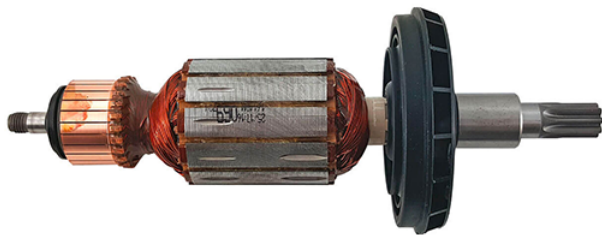

## Rotor 240V (GSH 7 VC / GBH 8-45 D / GBH 8-45 DV) Bosch 1614010267

Producător: BOSCH

Cod produs: 1614010267

Cod de bare: **4059952126036**

Disponibilitate: 1-5 ZILE

**Preț: ~~445,00 Lei~~ 425,00 Lei**

Fara TVA: 357,14 Lei