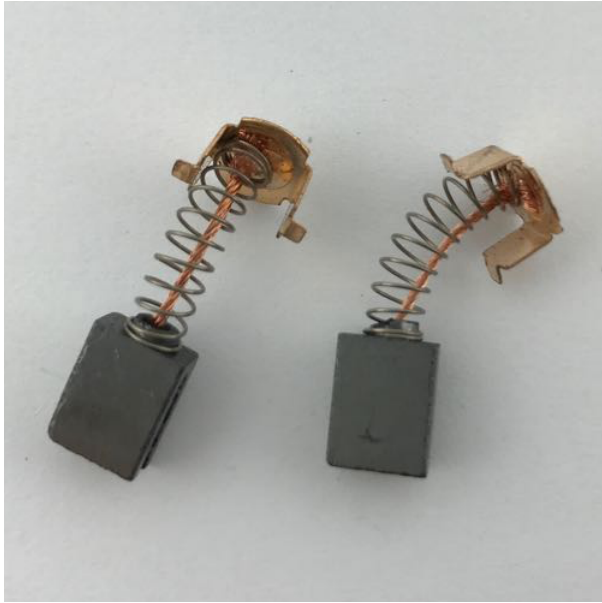

## Set perii de carbune Bosch 2610Z06415

Producător: BOSCH

Cod produs: 2610Z06415

Disponibilitate: IN STOC

**Preț: ~~12,05 Lei~~ 11,16 Lei**

Fara TVA: 9,37 Lei

Piese sunt originale și conforme cu produse comercializate în România. Va rugăm să selectați piesa corectă, în cazul în care nu sunteți sigur de piesa aleasă va rugăm să contactați un reprezentant SERVICE SHOP.

### Set perii de carbune Bosch 2610Z06415 (B-A135)

#### Set perii de carbune Bosch 2610Z06415

<b>Set de livrare</b>	Ambalaj de 2 buc.
-----------------------	-------------------