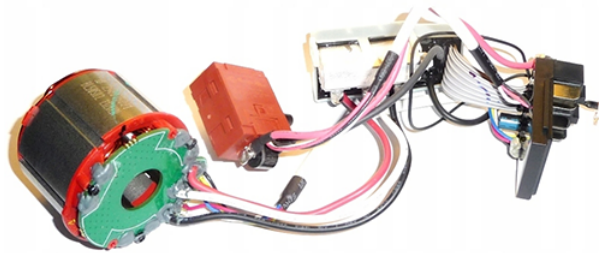

Modul electronic cu stator (M18CAG) Milwaukee 4931436013

Producător: MILWAUKEE

Cod produs: 4931436013

Disponibilitate: 1-5 ZILE

Preț: ~~685,00 Lei~~ 650,00 Lei

Fara TVA: 546,22 Lei

Piese sunt originale și conforme cu produse comercializate în România. Va rugăm să selectați piesa corectă, în cazul în care nu sunteți sigur de piesa aleasă, va rugăm să contactați un reprezentant SERVICE SHOP.

Modul electronic cu stator (M18CAG) Milwaukee 4931436013

Modul electronic cu stator (M18CAG) Milwaukee 4931436013

Clasa de utilizare	Profesionala
Compatibilitate	M18CAG
Set de livrare	Ambalaj de 1 buc.