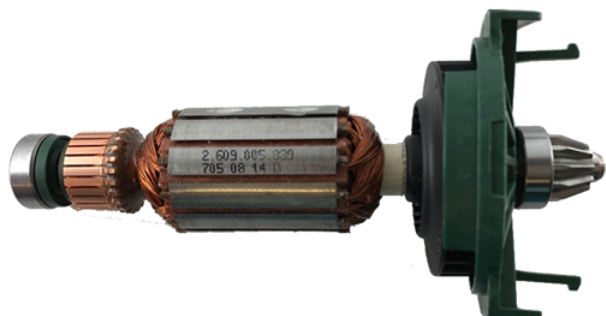

Rotor 220-230V Bosch 2609005840

Producător: BOSCH

Cod produs: 2609005840

Disponibilitate: 1-5 ZILE

Preț: ~~64,26 Lei~~ 59,50 Lei

Fara TVA: 50,00 Lei

Piese sunt originale și conforme cu produse comercializate în România. Va rugăm să selectați piesa corectă, în cazul în care nu sunteți sigur de piesa aleasă, va rugăm să contactați un reprezentant SERVICE SHOP.

Piese comandate on-line sunt originale, sunt compatibile cu șchitele prezentate și NU SUNT RETURNABILE.

Piese au garanție doar dacă sunt montate în service-urile EVOSTORE sau cele agree de producător.

Rotor 220-230V Bosch 2609005840

Rotor 220-230V Bosch 2609005840

Date Tehnice	Tensiune : 220-230V
Set de livrare	Ambalaj de 1 buc.