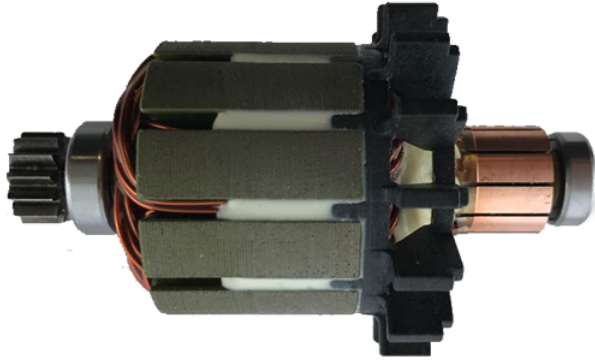

Rotor 18V (CD18PD) Milwaukee 200216029

Producător: MILWAUKEE

Cod produs: 200216029

Disponibilitate: 1-5 ZILE

Preț: ~~285,00 Lei~~ 260,00 Lei

Fara TVA: 218,49 Lei

Piesele sunt originale si conforme cu produse comercializate in Romania. Va rugam sa setectati piesa corect, in cazul in care nu sunteti sigur de piesa aleasa va rugam sa contactati un reprezentat SERVICE SHOP.

Rotor 18V (CD18PD) Milwaukee 200216029

Rotor 18V (CD18PD) Milwaukee 200216029

Clasa de utilizare	Profesionala
Date Tehnice	Tensiune: 18V
Compatibilitate	CD18PD
Set de livrare	Ambalaj de 1 buc.