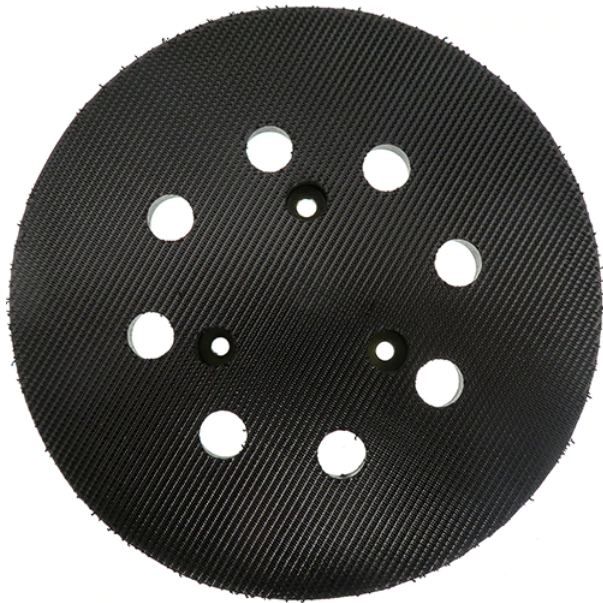

## Platou slefuire cu arici 125mm (DW4388) Dewalt 151281-08

Producător: DEWALT

Cod produs: 151281-08

Cod de bare: **5025536865942**

Disponibilitate: 1-5 ZILE

**Preț: ~~80,00 Lei~~ 70,00 Lei**

Fara TVA: 58,82 Lei

### Platou slefuire cu arici 125mm (DW4388) Dewalt 151281-08

#### Platou slefuire cu arici 125mm (DW4388) Dewalt 151281-08

<b>Clasa de utilizare</b>	Profesionala
<b>Date Tehnice</b>	Diametru: 125 mm
<b>Compatibilitate</b>	DW4388
<b>Set de livrare</b>	Ambalaj de 1 buc.