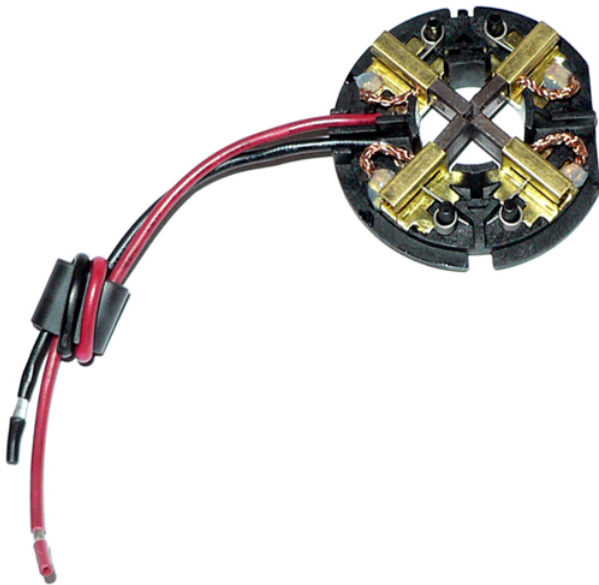

Portperie cu perii de carbune Milwaukee 4931441429

Producător: MILWAUKEE

Cod produs: 4931441429

Disponibilitate: 1-5 ZILE

Preț: ~~100,00 Lei~~ 90,00 Lei

Fara TVA: 75,63 Lei

Piese sunt originale și conforme cu produse comercializate în România. Va rugăm să selectați piesa corectă, în cazul în care nu sunteți sigur de piesa aleasă, vă rugăm să contactați un reprezentant SERVICE SHOP.

Piese comandate on-line sunt originale, sunt compatibile cu schitele prezentate și NU SUNT RETURNABILE.

Piese au garanție doar dacă sunt montate în service-urile EVOSTORE sau cele agree de producător.

Portperie cu perii de carbune Milwaukee 4931441429 (MW-A16)

Portperie cu perii de carbune Milwaukee 4931441429

Clasa de utilizare	Profesionala
Compatibil / Inlocuit	4931433315
Set de livrare	Ambalaj de 1 buc.
Cod Service	MW-A16