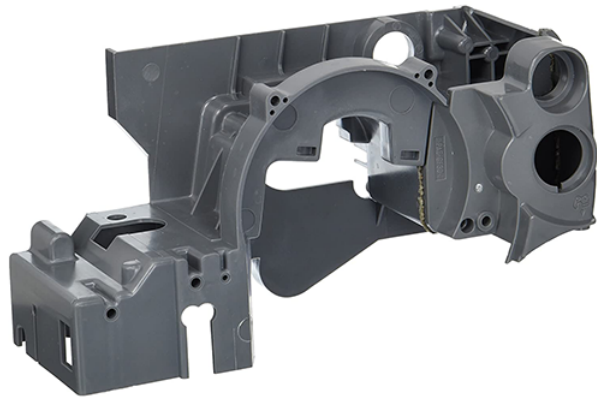

Carcasa motor (CS33EB) Hikoki 6685307

Producător: HIKOKI

Cod produs: 6685307

Cod de bare: **6685307**

Disponibilitate: 3-15 ZILE

Preț: ~~135,00 Lei~~ 120,00 Lei

Fara TVA: 100,84 Lei

Piesele sunt originale si conforme cu produse comercializate in Romania. Va rugam sa setectati piesa corect, in cazul in care nu sunteti sigur de piesa aleasa va rugam sa contactati un reprezentat SERVICE SHOP.

Carcasa motor (CS33EB) Hikoki 6685307

Carcasa motor (CS33EB) Hikoki 6685307

Clasa de utilizare	Profesionala
Compatibilitate	CS33EB
Set de livrare	Ambalaj de 1 buc.