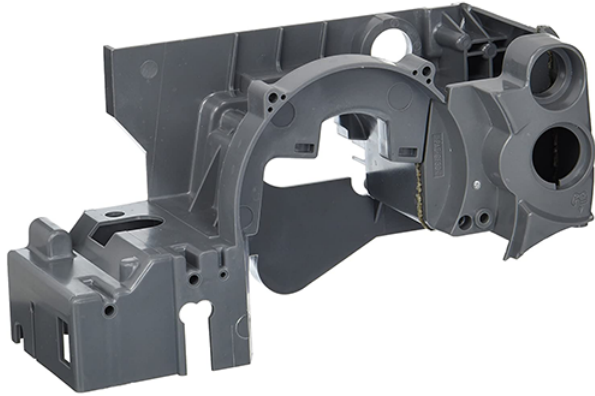

## Carcasa motor (CS33EB) Hikoki 6685307

Producător: HIKOKI

Cod produs: 6685307

Cod de bare: **6685307**

Disponibilitate: 3-15 ZILE

**Preț: ~~135,00 Lei~~ 120,00 Lei**

Fara TVA: 100,84 Lei

Piese sunt originale și conforme cu produse comercializate în România. Va rugăm să selectați piesa corectă, în cazul în care nu sunteți sigur de piesa aleasă va rugăm să contactați un reprezentant SERVICE SHOP.

### Carcasa motor (CS33EB) Hikoki 6685307

#### Carcasa motor (CS33EB) Hikoki 6685307

<b>Clasa de utilizare</b>	Profesionala
<b>Compatibilitate</b>	CS33EB
<b>Set de livrare</b>	Ambalaj de 1 buc.