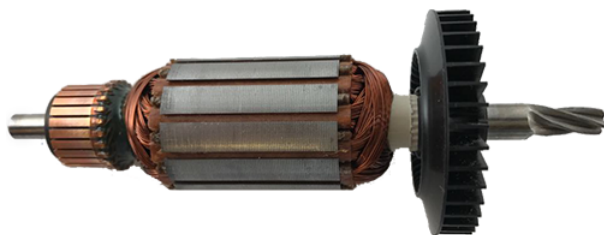

## Rotor 240V (GSB 18-2 RE) Bosch 2604010739

Producător: BOSCH

Cod produs: 2604010739

Disponibilitate: INDISPONIBIL

**Preț: 195,00 Lei**

Fara TVA: 163,87 Lei

Piesele sunt originale si conforme cu produse comercializate in Romania. Va rugam sa setectati piesa corect, in cazul in care nu sunteti sigur de piesa aleasa va rugam sa contactati un reprezentat SERVICE SHOP.

### Rotor 240V (GSB 18-2 RE) Bosch 2604010739

#### Rotor 240V (GSB 18-2 RE) Bosch 2604010739

<b>Clasa de utilizare</b>	Profesionala
<b>Compatibilitate</b>	GSB 18-2 RE
<b>Set de livrare</b>	Ambalaj de 1 buc.