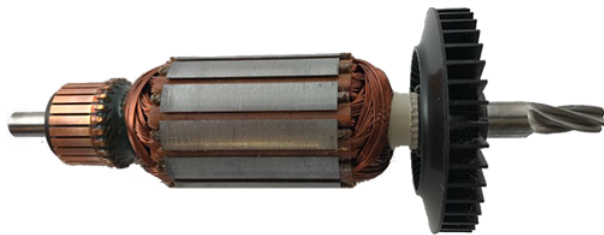

## Rotor 240V (GSB 18-2 RE) Bosch 2604010739

Producător: BOSCH

Cod produs: 2604010739

Disponibilitate: INDISPONIBIL

**Preț: 195,00 Lei**

Fara TVA: 163,87 Lei

Piese sunt originale si conforme cu produse comercializate in Romania. Va rugam sa setectati piesa corect, in cazul in care nu sunteti sigur de piesa aleasa va rugam sa contactati un reprezentat SERVICE SHOP.

### Rotor 240V (GSB 18-2 RE) Bosch 2604010739

#### Rotor 240V (GSB 18-2 RE) Bosch 2604010739

<b>Clasa de utilizare</b>	Profesionala
<b>Compatibilitate</b>	GSB 18-2 RE
<b>Set de livrare</b>	Ambalaj de 1 buc.